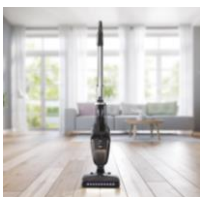

Pure F9 odkurzacz bezprzewodowy - główny odkurzacz w domu PF91-4ST

NAJWAŻNIEJSZE CECHY PRODUKTU

NOWA DEFINICJA ODKURZANIA

Zaprojektowany z myślą o współczesnym stylu życia

Połączenie najlepszych cech odkurzaczy

Nieznana uniwersalność

Unikalny mechanizm z funkcjonalnym, przesuwanym góra/dół pojemnikiem na kurz oraz wyciągany wąż umożliwiając łatwe odkurzanie pod oraz nad meblami.

Ergonomiczna konstrukcja

Teleskopowa regulowana rura, pozwala na dokładne dostosowanie do wzrostu użytkownika, co w połączeniu z małym ciężarem i odpowiednio dobranym środkiem ciężkości gwarantuje komfort podczas odkurzania.

ZAWARTOŚĆ OPAKOWANIA

Stalowszary

Pure F9 odkurzacz bezprzewodowy - główny odkurzacz w domu PF91-4ST

PURE F9

GŁÓWNE CECHY

MODEL Z UNIKALNYM PRZESUWANYM MECHANIZMEM

Unikalny mechanizm

Unikalny mechanizm, który pozwala na przesuwanie głównego korpusu odkurzacza wzdłuż aluminiowej rury oraz wyciągany wąż umożliwiają łatwe odkurzanie pod oraz nad meblami.

Odkurzacz Pure F9 ma samostojącą konstrukcję, dzięki której można go postawić w dowolnym miejscu.

Kurz nigdzie się nie ukryje

Bardzo jasne lampy LED na ssawce zapewniają doskonałą widoczność w ciemnych miejscach, np. pod meblami.