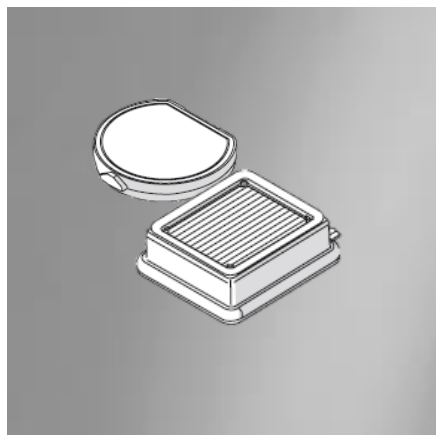

ESPK9
Pure **F9** zestaw Performance kit

1 x zmywalny filtr wylotowy
1 x zmywalny filtr F9

900 169 078/4