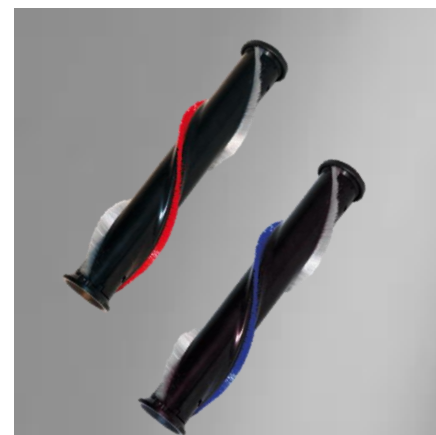

ESBA9
Pure **F9** szczotka do podłóg i dywanów

ESBH9
Pure **F9** szczotka do podłóg twardych

900 922 947/8
900 922 946/0